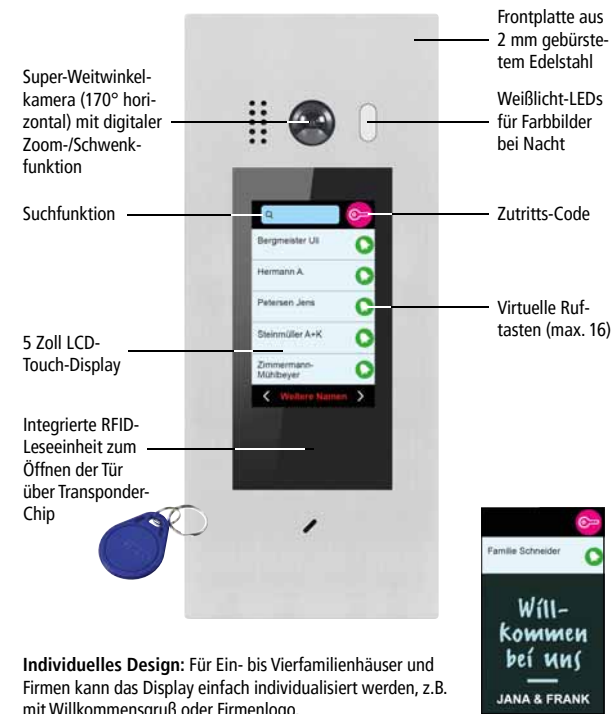

Türsprechstelle VT300TUT