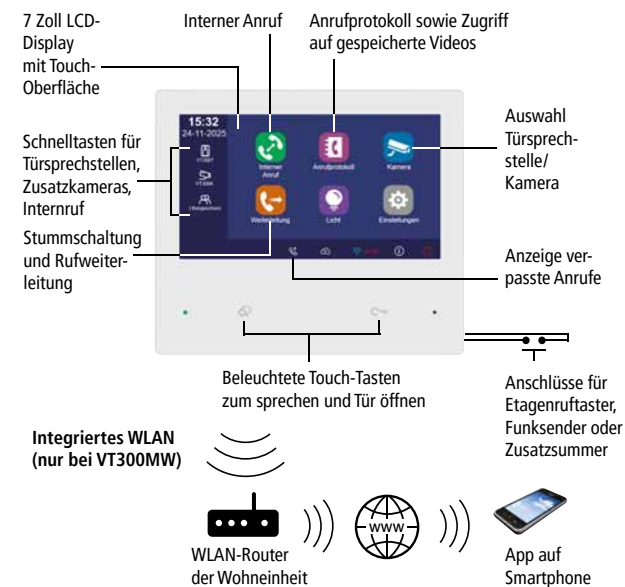

Video-Innenstation VT300MW bzw. VT300MB

Pro Wohneinheit insgesamt bis zu 4 Innenstationen möglich.