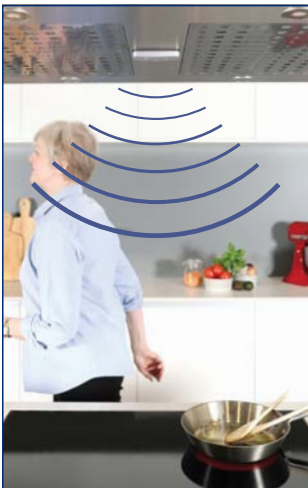

Ca. 50 % aller Wohnungsbrände entstehen in der Küche, ausgelöst beispielsweise durch

- auf dem angeschalteten Herd vergessene Töpfe oder Pfannen,
- nicht ausgeschaltete Herdplatten,
- versehentlich abgelegte Gegenstände, z.B. Geschirrtücher oder Plastikbehälter.

Sicher wohnen im Alter

Die Lösung:

Der innovative Herdwächter erkennt Gefahrensituationen, warnt durch lauten Alarmton und schaltet den Herd automatisch ab.

Herkömmliche Rauchwarnmelder werden in der Küche nicht empfohlen. Mit dem Herdwächter kann verhindert werden, dass ein Brand entsteht und Bewohner durch Feuer und Rauchgas zu Schaden kommen.

Herdüberwachung mit automatischer Abschaltfunktion

Die **Sensoreinheit** eines Herdwächters überwacht ein elektrisches Kochfeld und wird mit Hilfe einer selbstklebenden Magnetplatte an der Dunstabzugshaube, Wand oder Decke angebracht. Ein spezieller Infrarot- und Thermosensor erkennt hohe Temperaturen bzw. Temperaturveränderungen. In Gefahrensituationen warnt die Sensoreinheit durch einen 80 dB lauten Alarmton. Herdwächter nach EN50615: 2015 Kategorie B besitzen zudem eine Steuereinheit, die mit der Sensoreinheit kommuniziert und **die Stromzufuhr zum Kochfeld automatisch unterbricht** – auch bevor ein Brand entsteht.

Die Sensoreinheit warnt in Gefahrensituationen mit lautem Alarmsignal.

Die Steuereinheit wird hinter dem Herd angebracht und schaltet die Herdplatten automatisch ab.

Der Herdwächter: Sicher wohnen im Alter