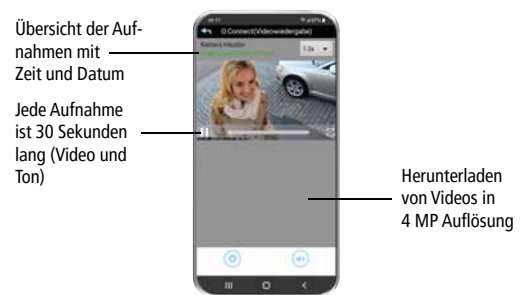

Verfügbare Apps

iPhone/iPad: ab iOS 12.0
Android Smartphone/Tablet: ab 7.0
Internetverbindung: Up-/Download mind. 4 Mbps (Full HD), Ping < 30 ms

Anwendungsbeispiele:

- Kamera mit integrierter LED-Leuchte für den Außenbereich
- Kann dank 230 V eine bestehende Außenleuchte ersetzen
- Einstellungen und Bedienung per App* (kein Browserzugriff)
- Verbindung über LAN oder WLAN
- Bewegungserkennung über Software (Empfindlichkeit einstellbar und Teile des Bildes deaktivierbar)
- Intelligente Erkennung im Nahbereich: menschliche Formen, Tiere, Fahrzeuge
- Senden von Push-Benachrichtigungen/ E-Mails bei Bewegung möglich
- Aufnahme von Video und Ton auf microSD-Karte mit 2 Sekunden Voralarm (max. 128 GB, nicht im Lieferumfang, Kompatibilität beachten)
- Integriertes Mikrofon und Lautsprecher ermöglichen Wechselsprechen
- Über den Lautsprecher kann ein abschreckender Sirenton aktiviert werden
- Speicherung der Aufnahmen in 4 MP Auflösung mit Zeit- und Datumsangabe
- Ringspeicherfunktion vorhanden
- Betrachtung der Aufnahmen über App am Smartphone oder über microSD-Karte am PC
- Herunterladen von aufgenommenen Videos in bis zu 4 MP Auflösung auf Smartphone/ Tablet möglich
- Privatsphärebereiche einstellbar

Lieferumfang ACL15

- > Lichtkamera mit Wandhalterung
- > Befestigungsmaterial

Lichtkamera zur Wandmontage im Außenbereich

LED-Leuchte manuell, bei Bewegung oder nach Zeitplan schaltbar

Optionales Zubehör

microSD-Karte	
SDKARTE 64GB	Art.Nr. 27288
SDKARTE 128GB	Art.Nr. 27290

App-Lichtkamera ACL15

Überwachung von überall

Aufnahme auf microSD-Karte: Zugriff über App

Einfacher Aufbau

* App kostenlos erhältlich für iOS (App Store) und Android (Play Store, Google-Version). Keine Zusage eines Servicelevels.