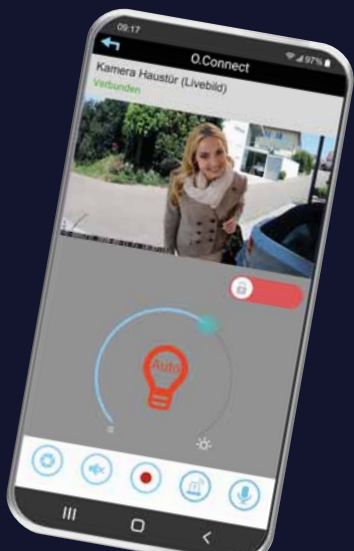

INDEXA®

App- Lichtkamera ACL15

4 MP Videoüberwachung
mit LED-Leuchte – für eine
klare Sicht bei Tag und Nacht

Wechselsprechen
und Full HD Kamera-
Aufnahmen ansehen –
einfach unterwegs
per App

4 MP

App

LAN

Video ansehen

Verfügbare Apps

iPhone/iPad: ab iOS 12.0
Android Smartphone/Tablet: ab 7.0
Internetverbindung: Up-/Download mind. 4 Mbps (Full HD), Ping < 30 ms

Anwendungsbeispiele:

- Kamera mit integrierter LED-Leuchte für den Außenbereich
- Kann dank 230 V eine bestehende Außenleuchte ersetzen
- Einstellungen und Bedienung per App* (kein Browserzugriff)
- Verbindung über LAN oder WLAN
- Bewegungserkennung über Software (Empfindlichkeit einstellbar und Teile des Bildes deaktivierbar)
- Intelligente Erkennung im Nahbereich: menschliche Formen, Tiere, Fahrzeuge
- Senden von Push-Benachrichtigungen/ E-Mails bei Bewegung möglich
- Aufnahme von Video und Ton auf microSD-Karte mit 2 Sekunden Voralarm (max. 128 GB, nicht im Lieferumfang, Kompatibilität beachten)
- Integriertes Mikrofon und Lautsprecher ermöglichen Wechselsprechen
- Über den Lautsprecher kann ein abschreckender Sirenton aktiviert werden
- Speicherung der Aufnahmen in 4 MP Auflösung mit Zeit- und Datumsangabe
- Ringspeicherfunktion vorhanden
- Betrachtung der Aufnahmen über App am Smartphone oder über microSD-Karte am PC
- Herunterladen von aufgenommenen Videos in bis zu 4 MP Auflösung auf Smartphone/ Tablet möglich
- Privatsphärebereiche einstellbar