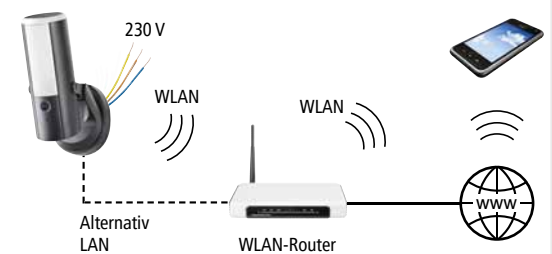

Verfügbare Apps

iPhone/iPad: ab iOS 12.0
Android Smartphone/Tablet: ab 7.0
Internetverbindung: Up-/Download mind. 4 Mbps (Full HD), Ping < 30 ms

Anwendungsbeispiele:

- Kamera mit integrierter LED-Leuchte für den Außenbereich
- Kann dank 230 V eine bestehende Außenleuchte ersetzen
- Einstellungen und Bedienung per App* (kein Browserzugriff)
- Verbindung über LAN oder WLAN
- Bewegungserkennung über Software (Empfindlichkeit einstellbar und Teile des Bildes deaktivierbar)
- Intelligente Erkennung im Nahbereich: menschliche Formen, Tiere, Fahrzeuge
- Senden von Push-Benachrichtigungen/ E-Mails bei Bewegung möglich
- Aufnahme von Video und Ton auf microSD-Karte mit 2 Sekunden Voralarm (max. 128 GB, nicht im Lieferumfang, Kompatibilität beachten)
- Integriertes Mikrofon und Lautsprecher ermöglichen Wechselsprechen
- Über den Lautsprecher kann ein abschreckender Sirenton aktiviert werden
- Speicherung der Aufnahmen in 4 MP Auflösung mit Zeit- und Datumsangabe
- Ringspeicherfunktion vorhanden
- Betrachtung der Aufnahmen über App am Smartphone oder über microSD-Karte am PC
- Herunterladen von aufgenommenen Videos in bis zu 4 MP Auflösung auf Smartphone/ Tablet möglich
- Privatsphärebereiche einstellbar

Lieferumfang ACL15

- > Lichtkamera mit Wandhalterung
- > Befestigungsmaterial

Lichtkamera zur Wandmontage im Außenbereich

LED-Leuchte manuell, bei Bewegung oder nach Zeitplan schaltbar

Optionales Zubehör

microSD-Karte	
SDKARTE 64GB	Art.Nr. 27288
SDKARTE 128GB	Art.Nr. 27290

App-Lichtkamera ACL15

Überwachung von überall

Aufnahme auf microSD-Karte: Zugriff über App

Einfacher Aufbau

* App kostenlos erhältlich für iOS (App Store) und Android (Play Store, Google-Version). Keine Zusage eines Servicelevels.