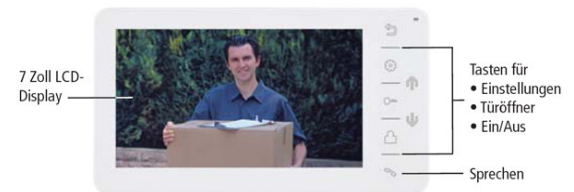

Video-Innenstation VT38M

INDEXA®

TECHNISCHE DATEN

Betriebsspannung: 15 V DC

Leistungsaufnahme: 7 W (Betrieb), 1 W (Ruhe)

Bildschirm: 7 Zoll TFT LCD Farbe

Sichtbare Diagonale: 175 mm

Bildschirm-Auflösung: 800 x 480 Pixel

Klingelton: max. 78 dB (A)/1m (Lautstärke einstellbar)

Anzahl Klingeltöne: 7

Türöffneranschluss: 12 V DC, max. 500 mA

Schutzart: IP20

Abmessungen: 210 x 116 x 26mm

- Zusatz-Video-Innenstation für Video-Türsprechanlage VT38 Set und VT38/2 Set
- Bis zu drei Zusatzinnenstationen sind an den Innenstation(en) des Sets über 4-Draht-Technik sternförmig oder parallel anschließbar
- Mit 7 Zoll LCD-Flachbildschirm und 7 wählbaren Ruftönen mit einstellbarer Lautstärke
- Zwischen den Innenstationen ist ein interner Anruf, eine Durchsage, das Weiterleiten von Gesprächen sowie das Abhören möglich
- Bis zu zwei analoge Überwachungskameras sind optional an jeder Innenstation anschließbar
- Inkl. Wandhalterung und 15 V Steckernetzgerät

VT38M

Art.Nr. 28212

Innenstation

Bis zu 3 Innenstationen pro Hauptmonitor