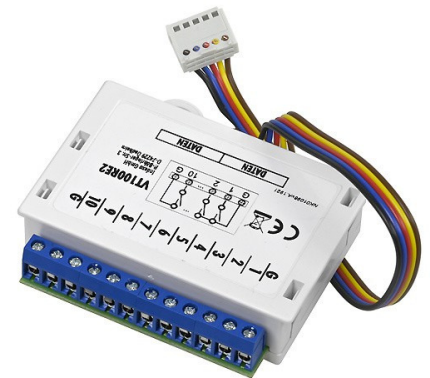

Ruftastenerweiterung VT100RE2

INDEXA®

TECHNISCHE DATEN

Abmessungen: 72 x 70 x 20mm

- Schnittstelle für den Anschluss von bis zu zehn weiteren Ruftasten an Türsprechstellen VT100Tx2
- Bis zu insgesamt 127 Ruftasten können im System betrieben werden
- 10 Klemmen für Schließerkontakte (NO)
- Durchschleifanschluss über Flachbandkabel an der Türsprechstelle bzw. an weiteren Ruftastenmodulen
- Betriebsspannung über die Türsprechstelle

VT100RE2

Art.Nr. 28071