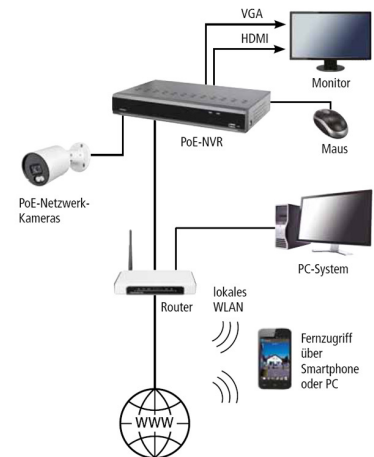

USB: 1x für Maus, 1x für Backup

Audioausgang: 1x Cinch

Alarmeingang: 8x NO/NC

Alarmausgang: 1x NO

Betriebssystem: Linux

Bandbreite: max. 128 Mbps

Bewegungserkennung: über Kamera oder integriert im NVR (Bereich einstellbar)

Fernzugriff: über DynDNS, Client-Software (MS Windows, Mac OsX) oder App

Benutzer: max. 32

Abmessungen: 300 x 48 x 296 mm

- Netzwerk-Videorecorder (NVR) mit PoE-Versorgung für bis zu 8 Netzwerkkameras über 8 PoE-Ports, angeschlossene Kameras wahlweise im getrennten Netzwerk
- 1 / 4 / 6 / 8 / 9-fach Anzeige
- Steuerung via Web-Browser oder Maus
- Inkl. einer speziell für die Videoüberwachung VORINSTALLIERTEN 8TB FESTPLATTE, USB-Maus und Infrarot-Fernbedienung
- Bewegungserkennung über Pixeländerung, ermöglicht Erkennung von Menschen und Fahrzeugen mit E-Mail- und Push-Benachrichtigung bei Indexa Netzwerkkameras mit integrierter künstlicher Intelligenz (KI)
- Zugriff über App, Client Software oder Browser
- Fernzugriff (Internetverbindung erforderlich) über P2P (ohne feste öffentliche IP-Adresse) oder DynDNS / Portweiterleitung
- App für iOS (App Store) und Android (Play Store, Google-Version) kostenlos erhältlich (nicht Teil des Produkts, keine Zusage eines Servicelevels)
- Max. 32 Geräte über Client-Software im Netzwerk verbindbar (MS Windows und Mac OsX)
- Inkl. 2A Netzgerät

NVR508-POE 8TB

Art.Nr. 26597

Der direkte Zugriff auf den NVR über PC und Smartphone ermöglicht die Betrachtung von Livebildern und gespeicherten Daten aller angeschlossenen Kameras.