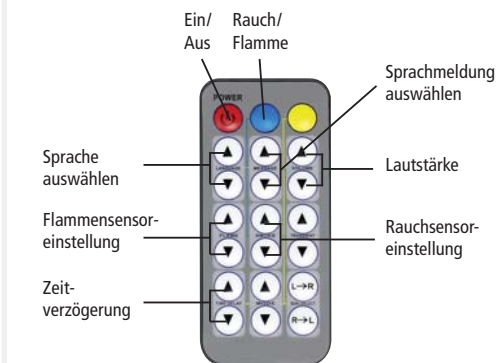

Fernbedienung SMFB1

Erforderlich zur Einstellung aller SM-Sprachmeldergeräte!