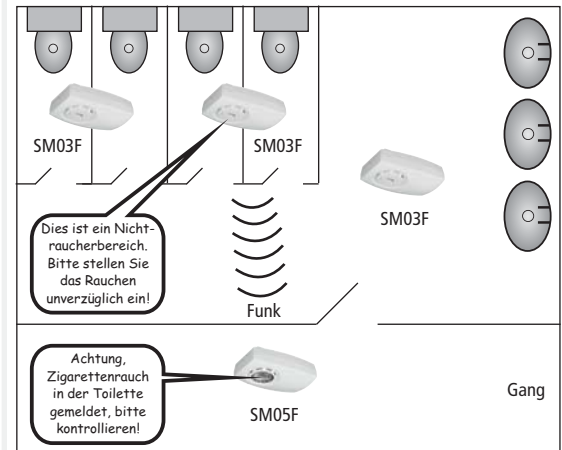

Anwendungsbeispiele