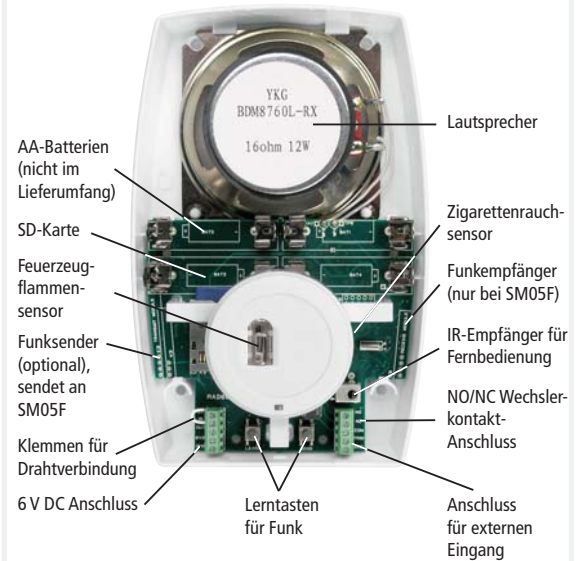

Funk-Zigarettenrauch-/Feuerzeug-Flammenmelder SM03F